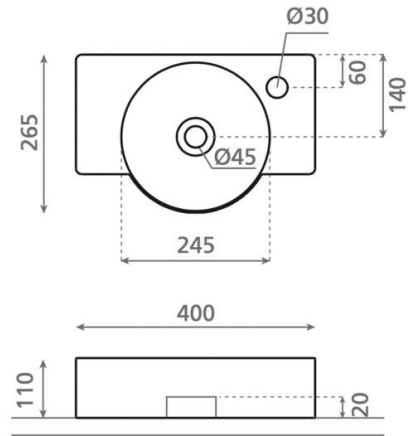

## Ref. 4052N

400x265x110 mm. (restyling)

### Características

- Lavabo sobre encimera.
- Puede ir a pared.
- Lavabo sin rebosadero.
- Peso neto 6kg, peso con caja 7kg.
- Unidades por palet: 119.