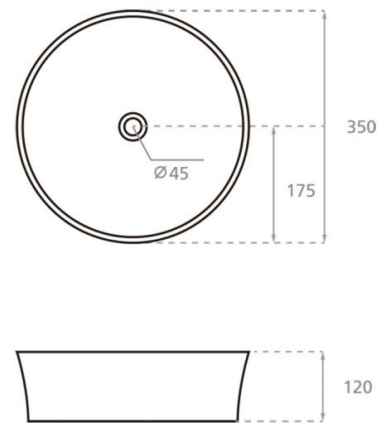

Volta

Ref. 4086

350x120

Características

Lavabo sobre encimera
Sin rebosadero
Porcelana blanca