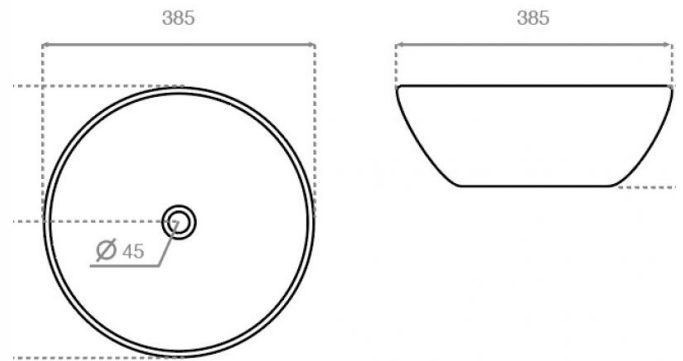

Lys

Ref. 4084

385x140

Características

Porcelana blanca
Sin rebosadero
Sobre encimera