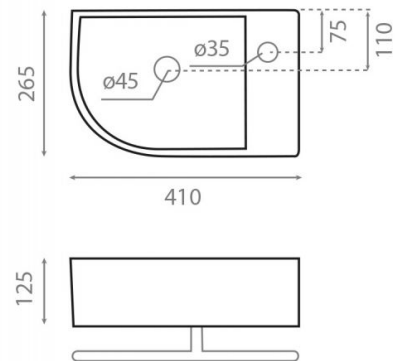

Paterna D

Ref. 4911/D

410x265x125 mm

Características

Puede ir a pared.

Lavabo con rebosadero.

Peso neto 9kg, peso con caja 9,5kg.

Unidades por palet: 42.