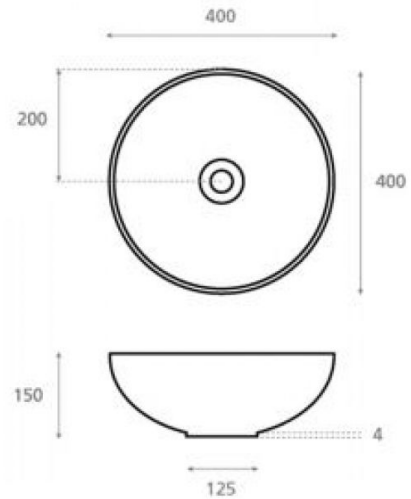

## Ref. 19008

400x400x150 mm

### Características

Lavabo de porcelana.  
Porcelana blanca.  
Medidas: 400x400x150 mm  
Peso neto 5kg, peso con caja 6kg.

Para presentar los lavabos de la colección ATELIER hemos desarrollado un packaging muy especial. Un original estuche personalizado con el motivo de cada lavabo y la firma del artista.