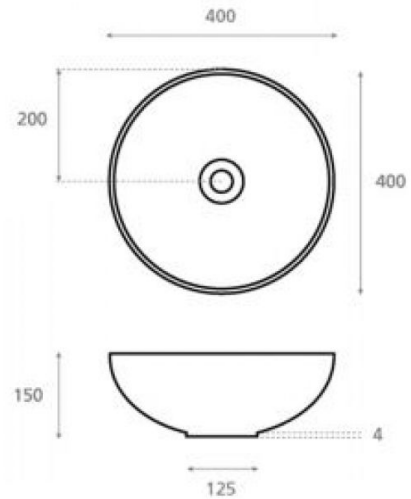

Floral I

Ref. 19003

400x400x150 mm

Características

Lavabo de porcelana.
Porcelana blanca.
Medidas: 400x400x150 mm
Peso neto 5kg, peso con caja 6kg.

Para presentar los lavabos de la colección ATELIER hemos desarrollado un packaging muy especial. Un original estuche personalizado con el motivo de cada lavabo y la firma del artista.