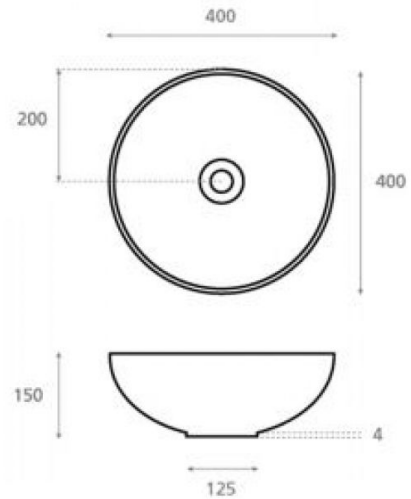

Floral II

Ref. 19004

400x400x150 mm

Características

Lavabo de porcelana.
Porcelana blanca.
Medidas: 400x400x150 mm
Peso neto 5kg, peso con caja 6kg.

Para presentar los lavabos de la colección ATELIER hemos desarrollado un packaging muy especial. Un original estuche personalizado con el motivo de cada lavabo y la firma del artista.