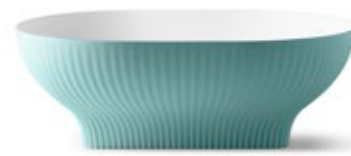

6064 CERVINO OVAL TURQUESA
W 520 x D 380 x H 180
0789_00