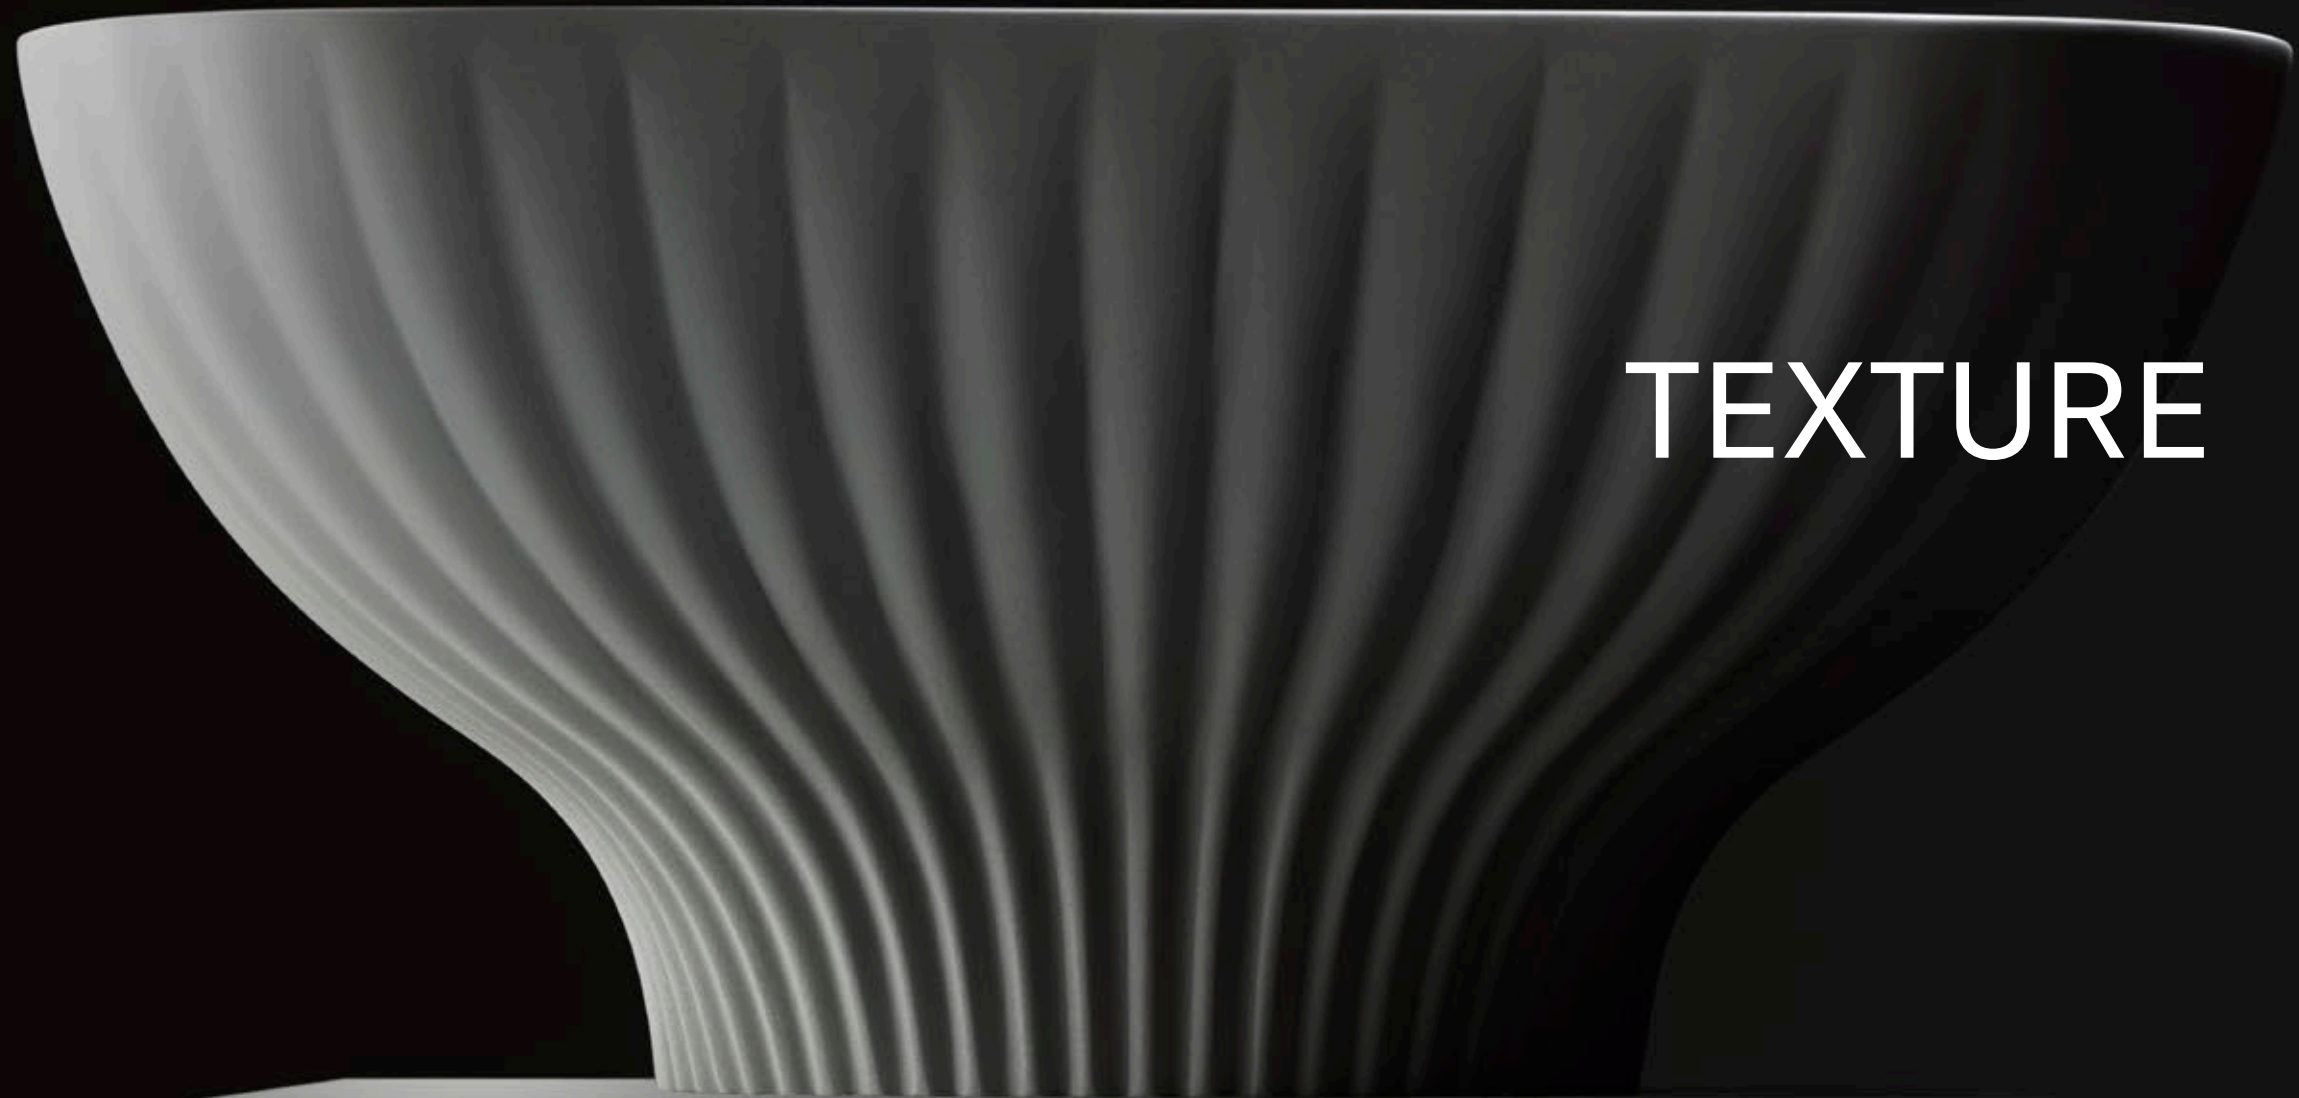

MATERIA

TEXTURE

TEXTURE

4191 DOBRA CIRCULAR
Ø 380 x H 180
0228_00

4192 DOBRA CIRCULAR
NATURAL
Ø 380 x H 180
0285_00

4193 DOBRA CIRCULAR BLANCO
MATE / WHITE MATT
Ø 380 x H 180
0329_00

4194 DOBRA CIRCULAR NEGRO
MATE / BLACK MATT
Ø 380 x H 180
0329_00