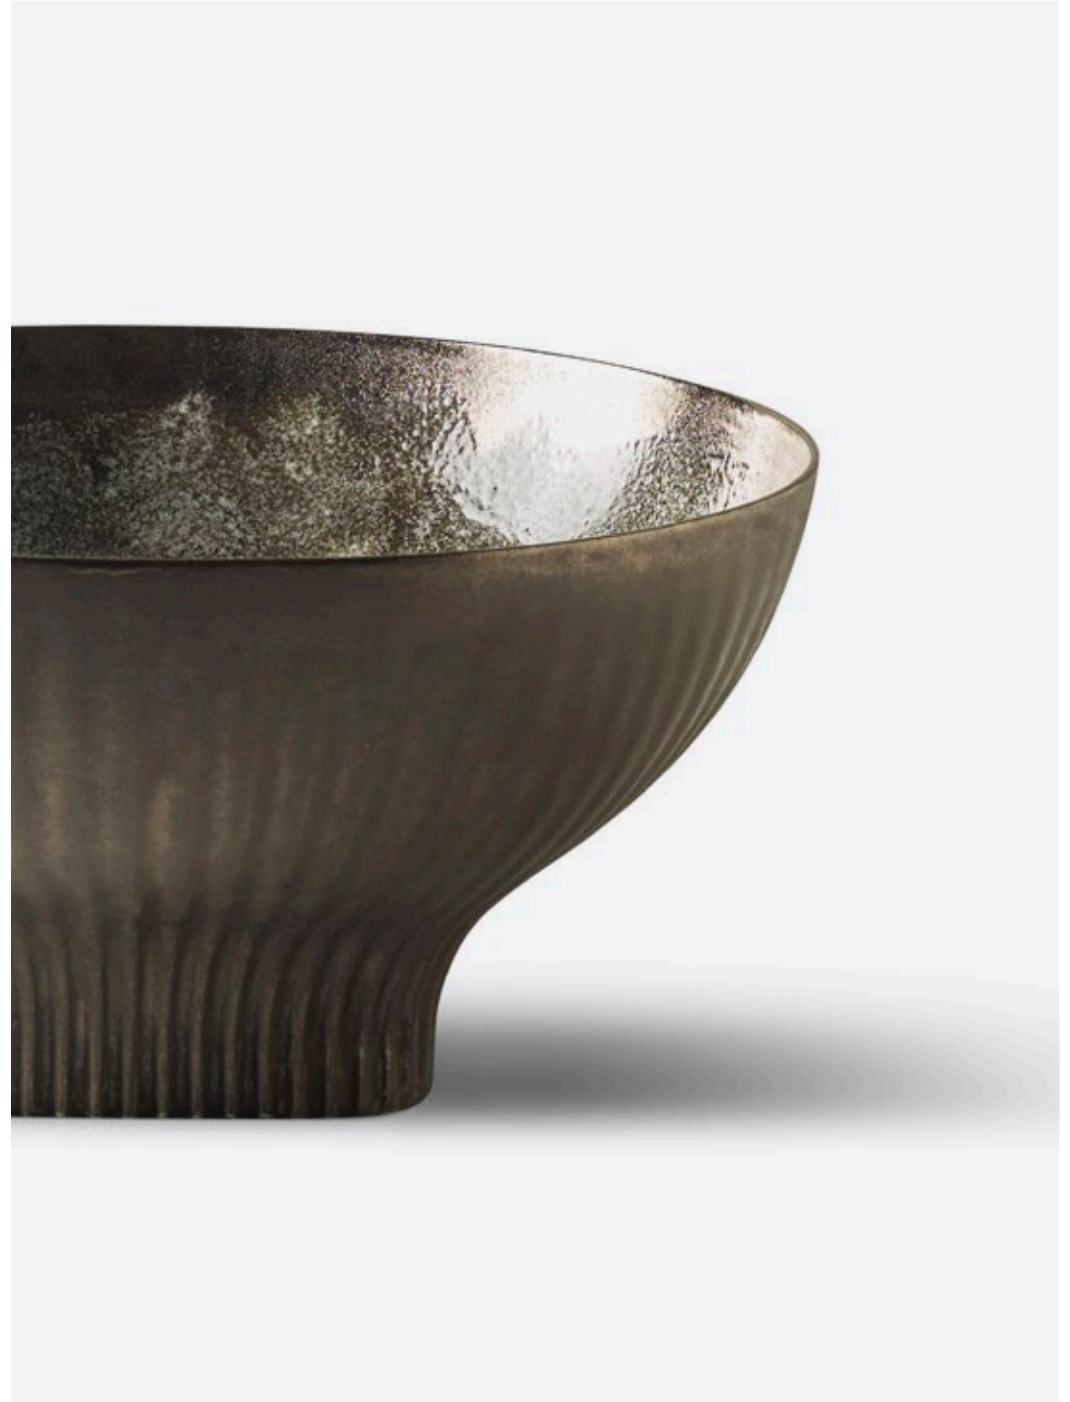

00469 DOBRA CIRCULAR NEGRO
ENVEJECIDO