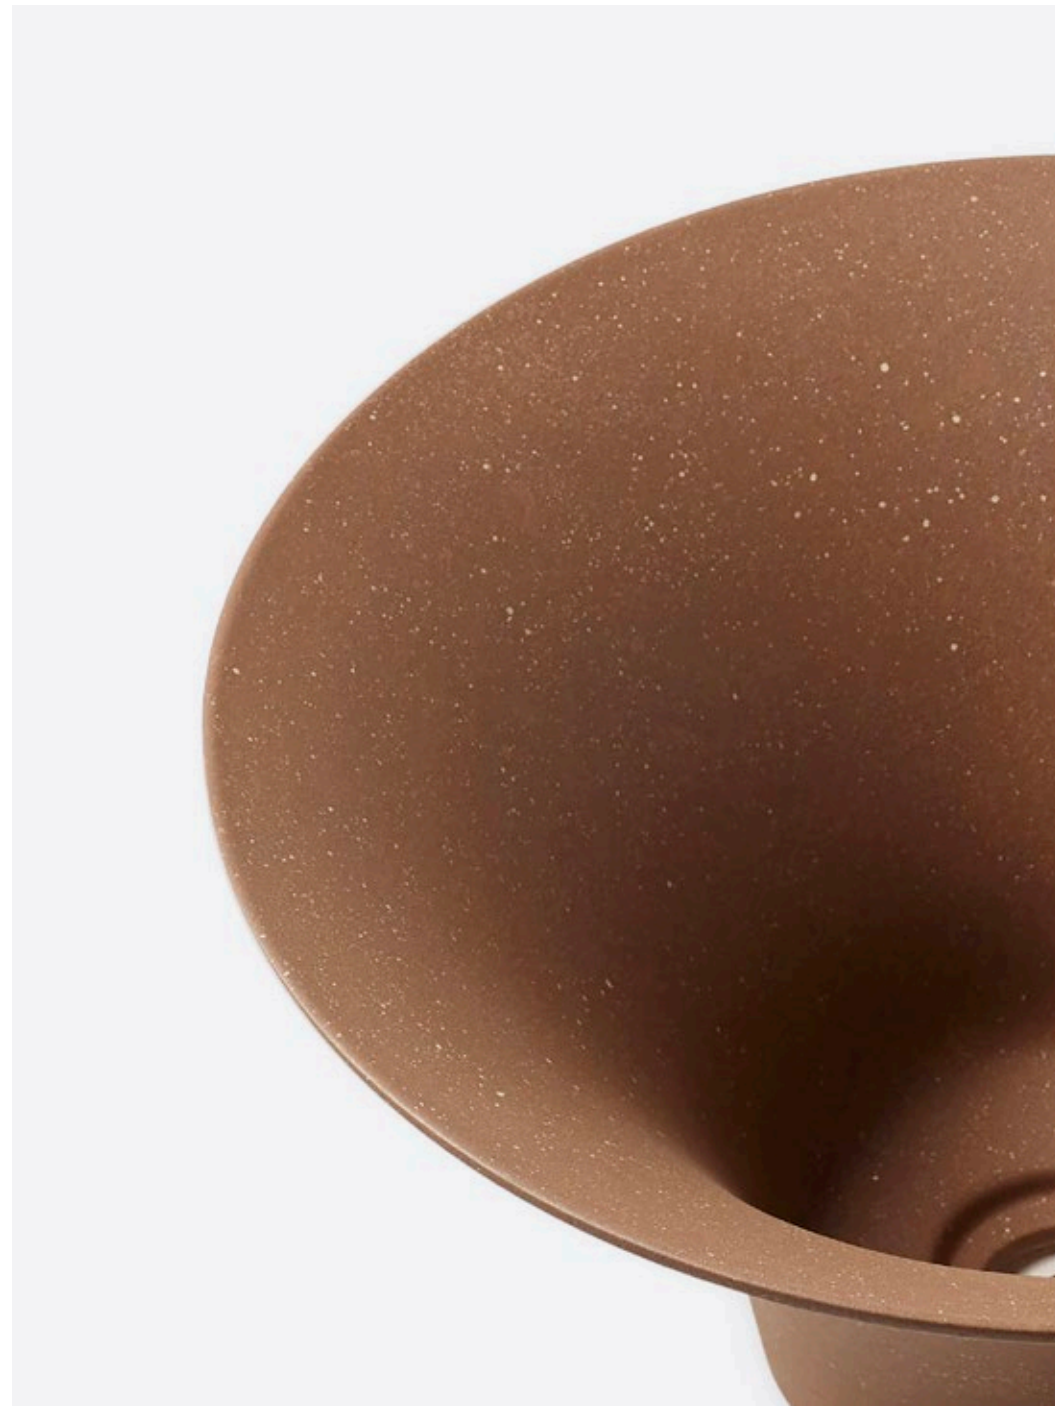

00451 WADI OVAL TOILE DE JOUYVERDE
+ VÁLVULA/VALVE

00469 DOBRA CIRCULAR NEGRO
ENVEJECIDO

00481 WADI CIRCULAR RAULÍ

00480 SAIGÓN CHOCOLATE

STONE

STONE

00619 PAPÚA A BEIGE
Ø 360 x H 175
0699_00

00620 PAPÚA A DORENG
Ø 360 x H 175
0699_00