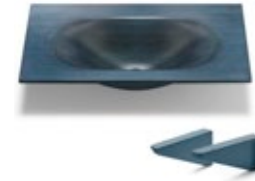

48

4196 DOBRA CUADRADO NATURAL

49

MATERIA

WOOD

BAMBOO WOOD

5009 MUEBLE LAOS
W 900 x D 450 x H 850
02889_00

5010 LAOS
+ SOPORTES LAOS
W 900 x D 450 x H 200
01785_00

5011 LAOS AZUL
+ SOPORTES LAOS AZUL
W 900 x D 450 x H 200
01785_00
P. 54

5012 ATTOPU
+ SOPORTES LAOS
W 1000 x D 500 x H 40
0629_00
P. 56

5013 MEKONG
+ SOPORTES LAOS
W 800 x D 450 x H 40
0549_00
P. 57

5014 SOPORTES LAOS
W 400 x H 150
098_00