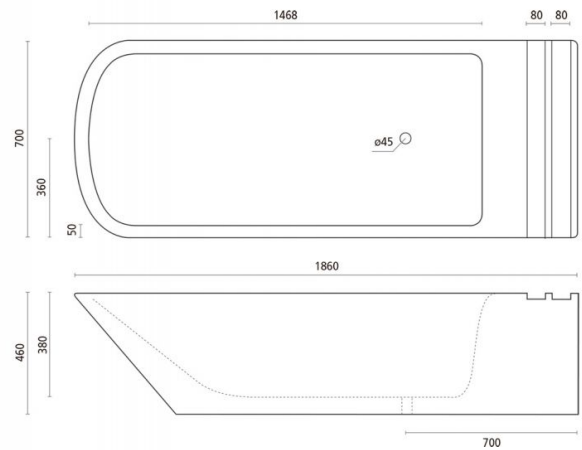

Bañera Simi

Ref. 00337

1860x700x460 mm

Características

Bañera de piedra colección Natural Series.

Colores disponibles: