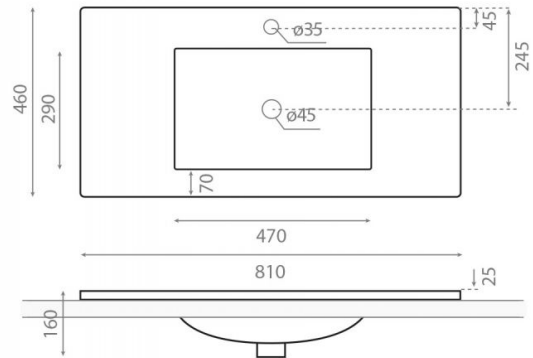

Nuevo Montevideo

Ref. 4012NM

810x460x160 mm

Características

No puede ir a pared.
Lavabo con rebosadero.
Peso neto 20kg, peso con caja 22kg.
Unidades por palet 16.