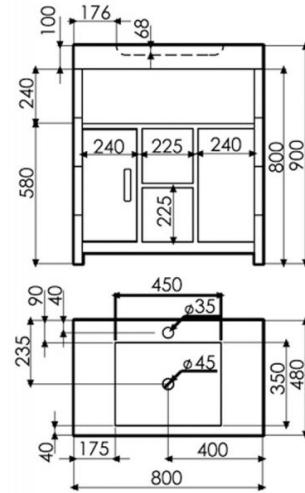

Calabria

Ref. 00346

800x480x900 mm

Características

Colores disponibles: