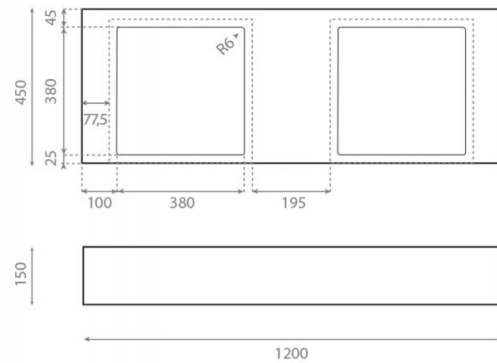

Encimera 120_

Ref. 7006NE

1200x450x150 mm

Características

Encimera para lavabo Miami disponible en blanco brillo y negro mate.
Medidas 1200x450x150 mm.
Peso neto: 11kg, peso con caja 13kg.
Viene con agujero de encastre para lavabo Miami.