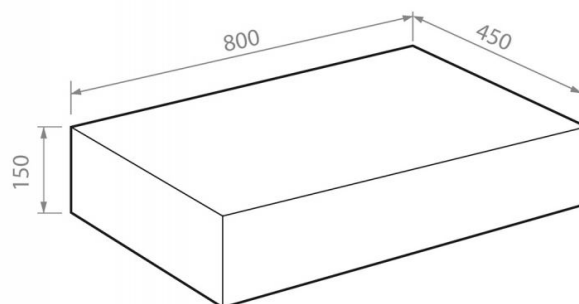

## Ref. 7002BL

800x450x150 mm

### Características

Encimera disponible en blanco brillo y negro mate.

Medidas 800x450x150 mm

Peso neto: 9kg, peso con caja 11kg.

Viene sin taladrar para que se pueda combinar con cualquier lavabo Bathco.