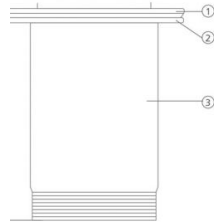

Válvula 60mm. CR

Ref. 0211OR

Nº	
1	_____
2	_____
3	_____
4	_____

Características

Válvula redonda one-touch

60 mm.

Con rebosadero

Colores disponibles: