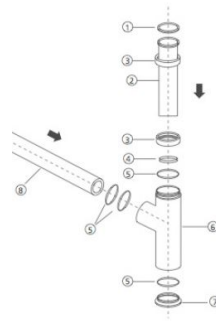

Round basin trap

Ref. 0209

Nº Descripción

1	Arandela de papel / Paper washer
2	Tubo / Tube
3	1/4" Tuerca de cromo / Brass nut
4	Arandela de goma / Rubber washer
5	Aro / Ring
6	Tubo 1 1/4" / Body
7	Tuerca de cromo / Brass nut
8	Tubo recto / Straight tube
9	Brida de cromo / Brass flange

Features

Round basin trap for washbasin

Available colors: