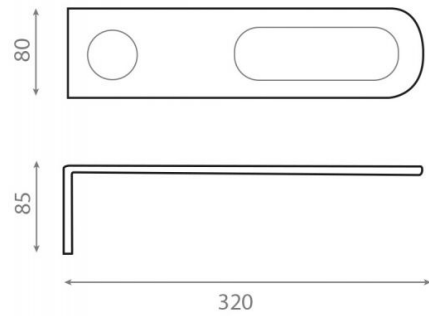

Soporte de acero recto

Ref. 00114

320x80x85 mm

Características

320x80x85 mm
Soporte de acero recto
de 6 mm