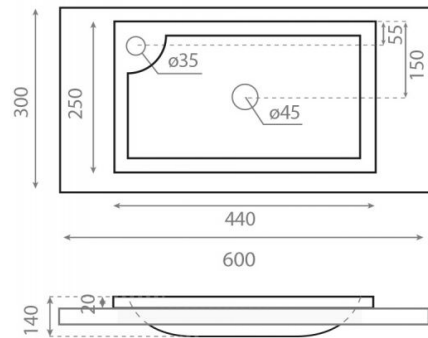

Set Niza

Ref. 9902WN

600x300x16 mm

Características

Incluye:

- Encimera 600x300x16 mm
- Soporte acero 200 mm
- Lavabo Niza 440x250x140 mm

Colores disponibles: