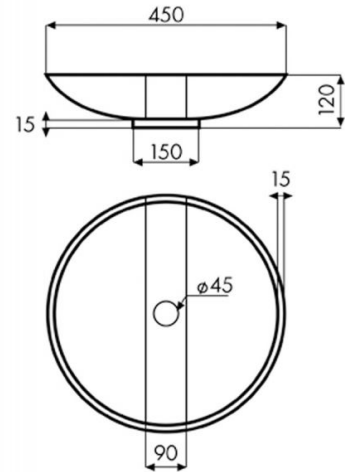

Coplato

Ref. 00363

450x120 mm

Características

Colores disponibles: