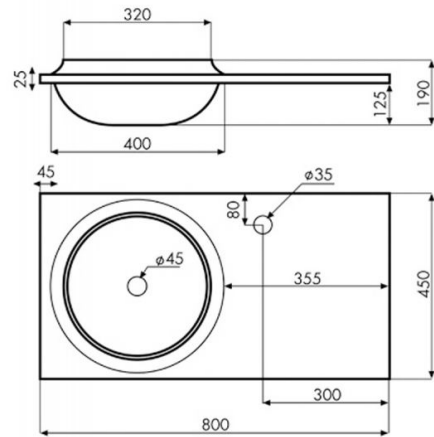

Vulka

Ref. 00369

800x450x190 mm

Características

Colores disponibles: