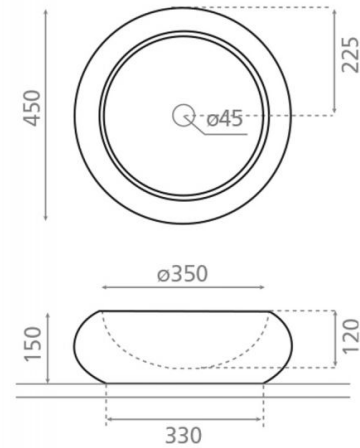

Fiji

Ref. 00316

450x150 mm

Características

Lavabo de piedra

38 kg

Colores disponibles: