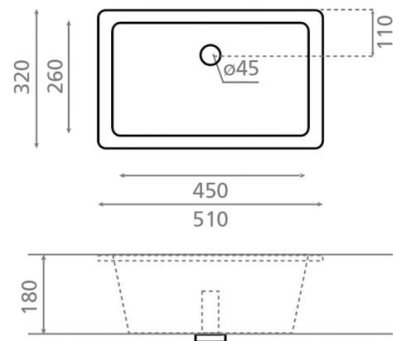

Torino

Ref. 0051B

510x320x180 mm

Características

Borde sin esmaltar para adherirlo a la encimera y evitar que se mueva.
Tiene el rebosadero en el lado contrario que otros lavabos para aligerar el ambiente.
Cuenta con una ligera caída para evitar salpicaduras.