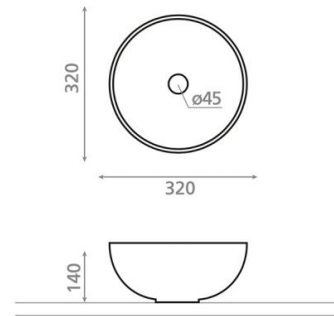

# Tineo Pink Darling

**Ref. 01032**

320 x 138 mm