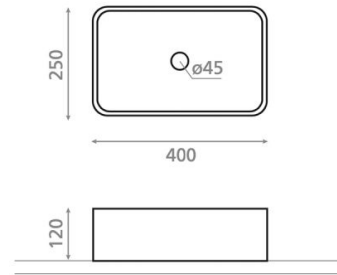

# Cube 40

**Ref. 4925**

400 x 260 x 120 mm

## Características

Lavabo de porcelana mini Lavabo sobre encimera

Colores disponibles: