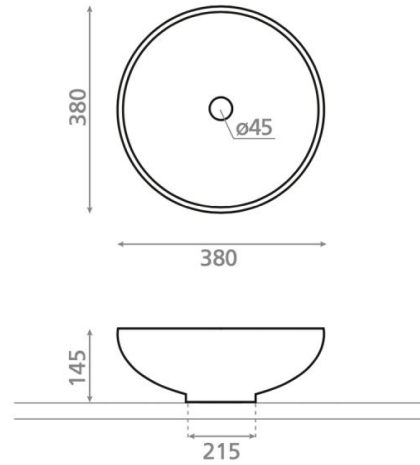

# Big Axonometric Circular

**Ref. 00483**

380 x 145 mm.

## Características

Lavabo de Atelier  
Sobre encimera  
Porcelana circular