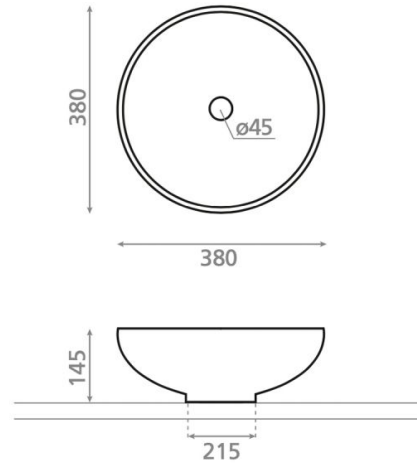

Folk Scandinavian Circular

Ref. 00486

380 x 145 mm

Características