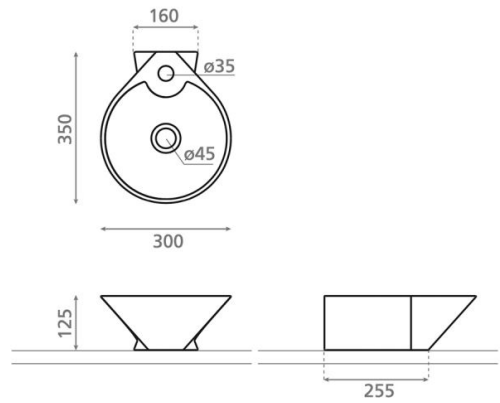

# Navia

**Ref. 4935**

350 x 310 x 125 mm