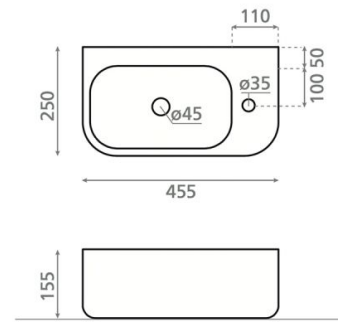

## Ref. 4934

455 x 250 x 155 mm

### Características

Lavabo mini de porcelana