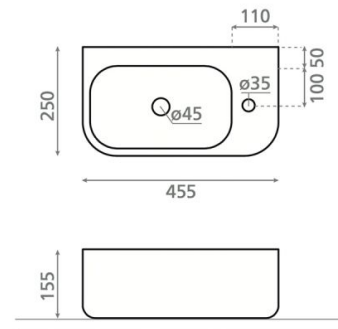

## Ref. 4934

455 x 250 x 155 mm

### Features

Mini porcelain washbasin