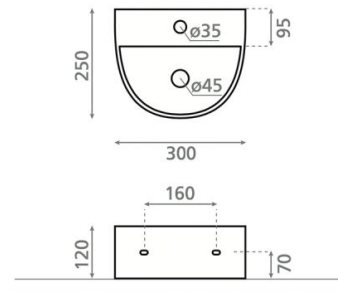

Nava

Ref. 4933

300 x 250 x 120 mm

Características

Lavabo de porcelana mini