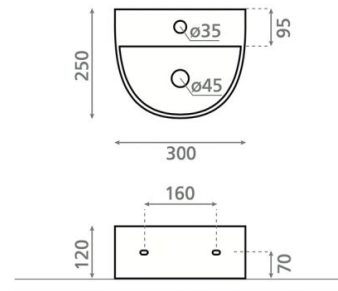

# Nava

**Ref. 4933**

300 x 250 x 120 mm

## Features

Mini porcelain washbasin