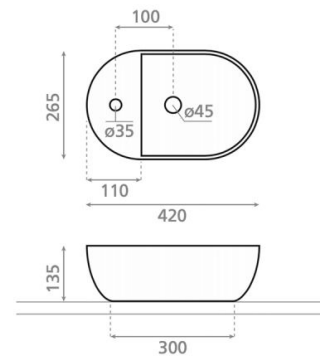

# Candás

**Ref. 4932**

420 x 265 x 135 mm

---

## Features

Mini porcelain washbasin