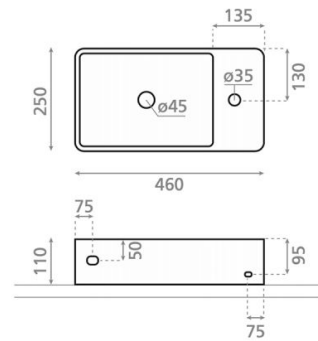

Luarca

Ref. 4931

460 x 250 x 110 mm

Características

Lavabo de porcelana mini