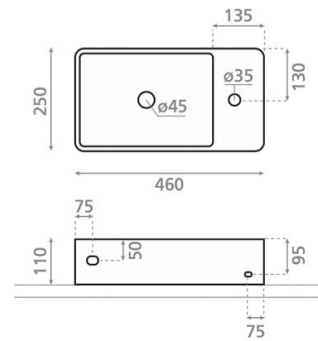

Luarca

Ref. 4931

460 x 250 x 110 mm

Features

Mini porcelain washbasin