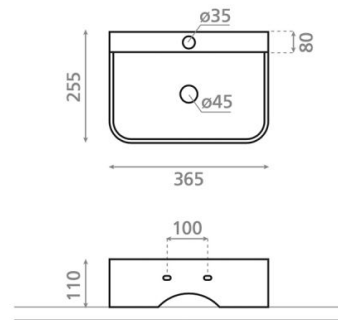

Cudillero

Ref. 4929

365 x 255 x 110 mm

Características

Lavabo porcelana mini