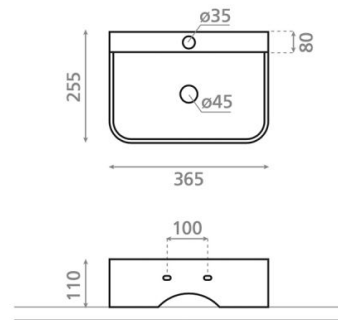

Cudillero

Ref. 4929

365 x 255 x 110 mm

Features

Mini porcelain washbasin