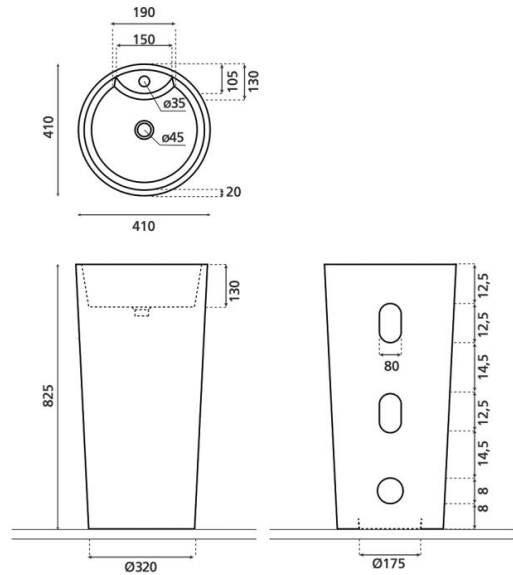

# Big Axonometric pedestal

**Ref. 00519**

410 x 825 mm

## Características

Lavabo Atelier  
Pedestal