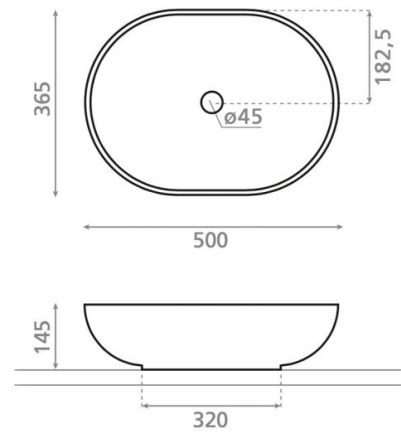

Big Axonometric oval

Ref. 00485

500 x 365 x 145 mm

Características

Lavabo Atelier

Oval