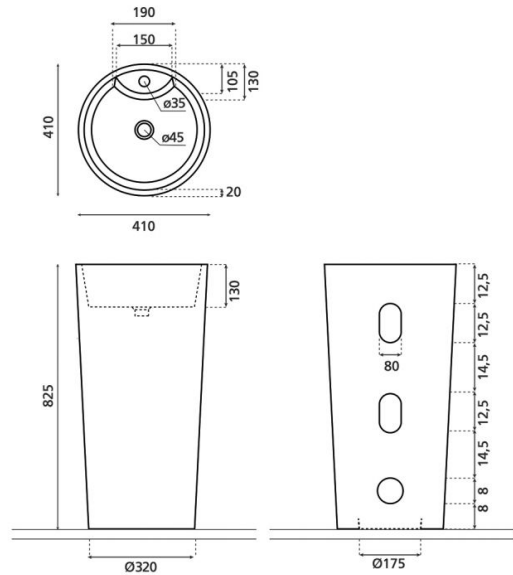

# Folk Scandinavian pedestal

**Ref. 00489**

410 x 825 mm

## Características

Lavabo Atelier  
Pedestal