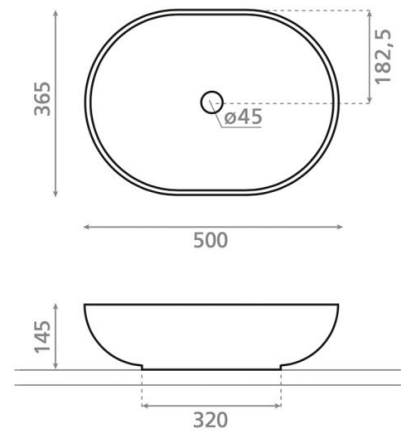

# Folk Scandinavian oval

**Ref. 00488**

500 x 365 x 145 mm

## Características

Lavabo Atelier

Oval