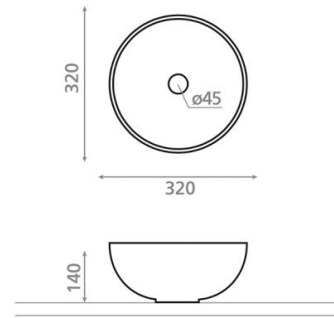

# Tineo Traquita

**Ref. 01022**

320 x 140 mm

Atelier washbasin  
Circular

: