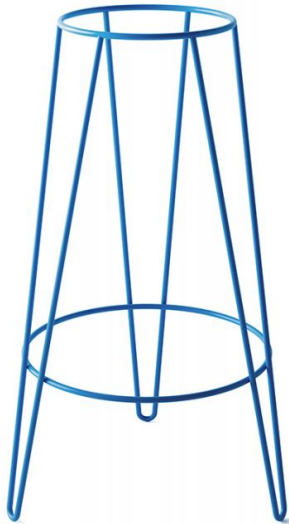

Liverpool

Ref. 8278

470 x 820 mm

Características

Pedestal de acero inoxidable
Compatible con los modelos de lavabo:
Ruan, Caen, Troyes, Mahé, Etna

Colores disponibles: