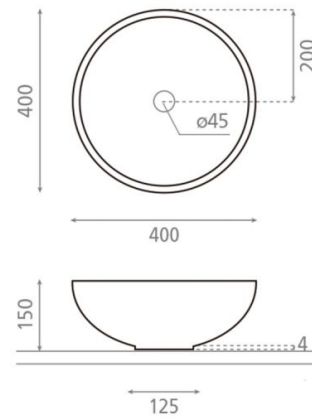

New Lys Lahar

Ref. 01055

400 x 150 mm

Características

Lavabo Atelier

Circular