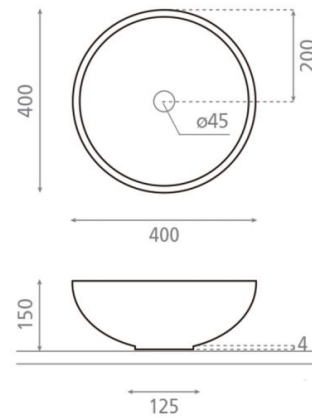

New Lys high gloss

Ref. 01039

400 x 150 mm

Características

Lavabo Atelier

Circular

: