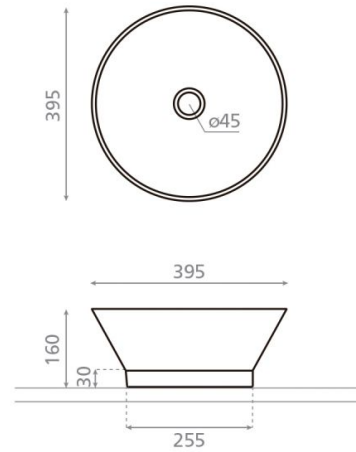

Etna Toile de Jouy azul / cement

Ref. 01064

395 x 160 mm

Características

Lavabo Atelier

Circular