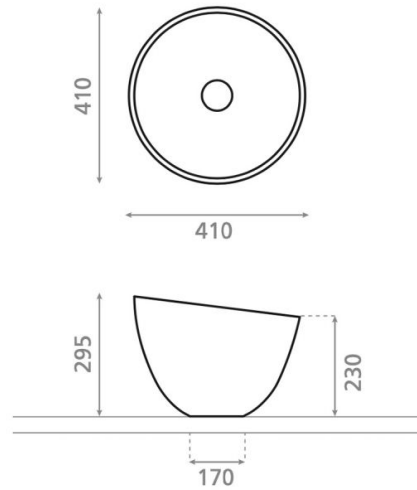

Kilimanjaro Sodalita

Ref. 00482

410 x 295 mm

Características