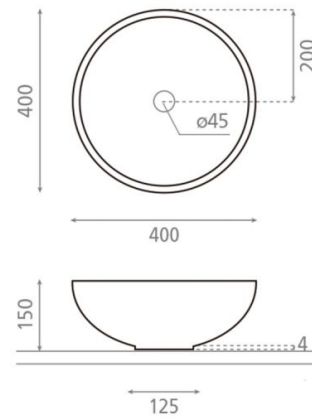

New Lys Hokaido

Ref. 01052

400 x 150 mm

Características

Lavabo Atelier

Circular