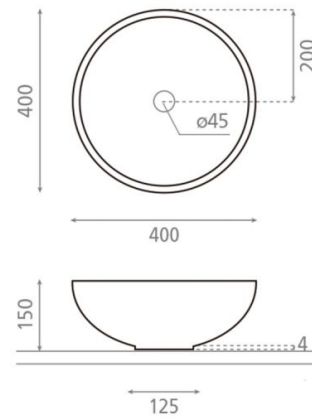

# New Lys Mauve

**Ref. 01051**

400 x 150 mm

## Características

Lavabo Atelier

Circular