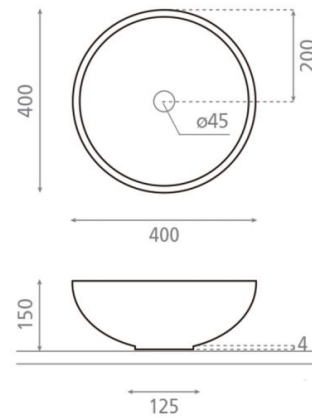

New Lys Lava flor

Ref. 01053

400 x 150 mm

Características

Lavabo Atelier

Circular