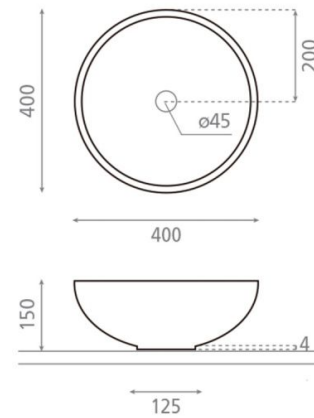

# New Lys Fossil

**Ref. 01050**

400 x 150 mm

## Características

Lavabo Atelier

Circular