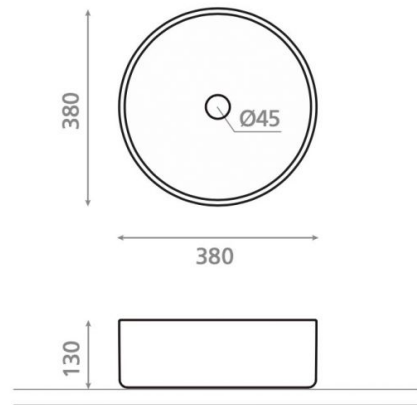

# Dinan 38 Andesita

**Ref. 01006**

380 x 130 mm

## Características

Lavabo Atelier  
Circular

: